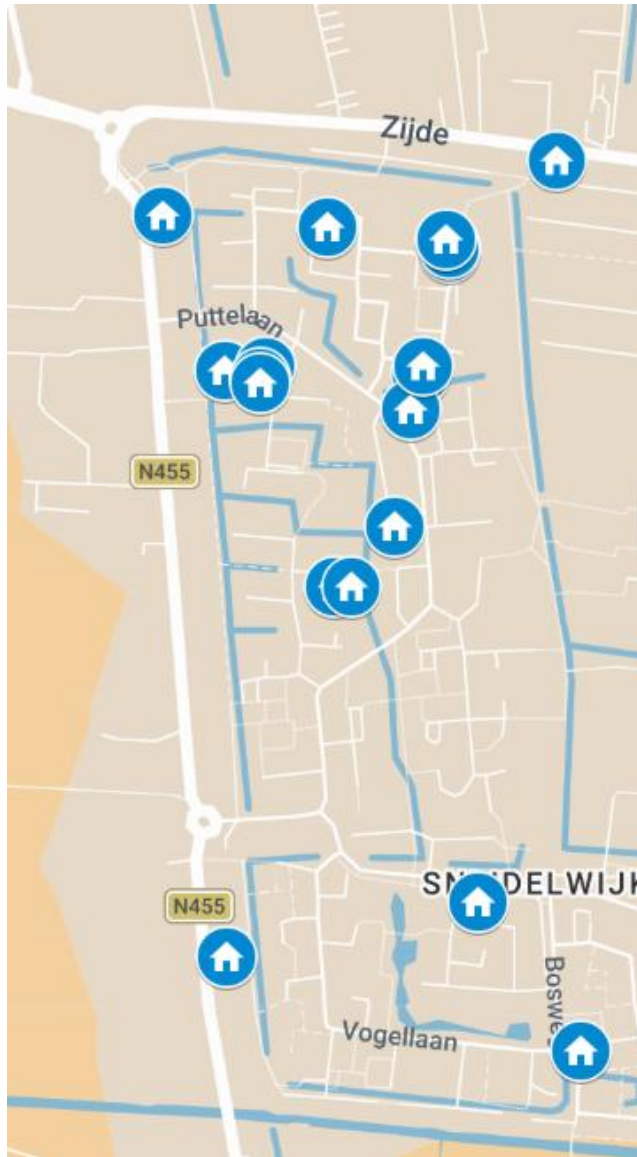

Route West zondag 31 mei 2026 (10.00 – 16.00 uur)

Deelnemende adressen route West op alfabetische volgorde.

Het is heel lastig om een looproute hier van te maken.

Je kunt zelf bepalen welke adressen je afaaat.

Alle adressen hebben echt hun best gedaan dus zorg dat je geen adres mist 😊

- 🏠 Appelgaarde 17
- 🏠 Appelgaarde 18
- 🏠 Bosweg 36
- 🏠 Elzehout 17
- 🏠 Elzehout 25
- 🏠 Gentiaan 19
- 🏠 Kruiskruid 17
- 🏠 Kruiskruid 37
- 🏠 Kruiskruid 40
- 🏠 Kruiskruid 41
- 🏠 Noordeinde 155
- 🏠 Noordeinde 363
- 🏠 Reigerlaan 56
- 🏠 Veldlaan 54
- 🏠 Veldlaan 54
- 🏠 Veldlaan 54
- 🏠 Veldlaan 54
- 🏠 Veldlaan 54
- 🏠 Veldlaan 56
- 🏠 Veldlaan 9
- 🏠 Veldlaan 9
- 🏠 Waterlelie 10
- 🏠 Zijde 310
- 🏠 Zonnedaauw 82